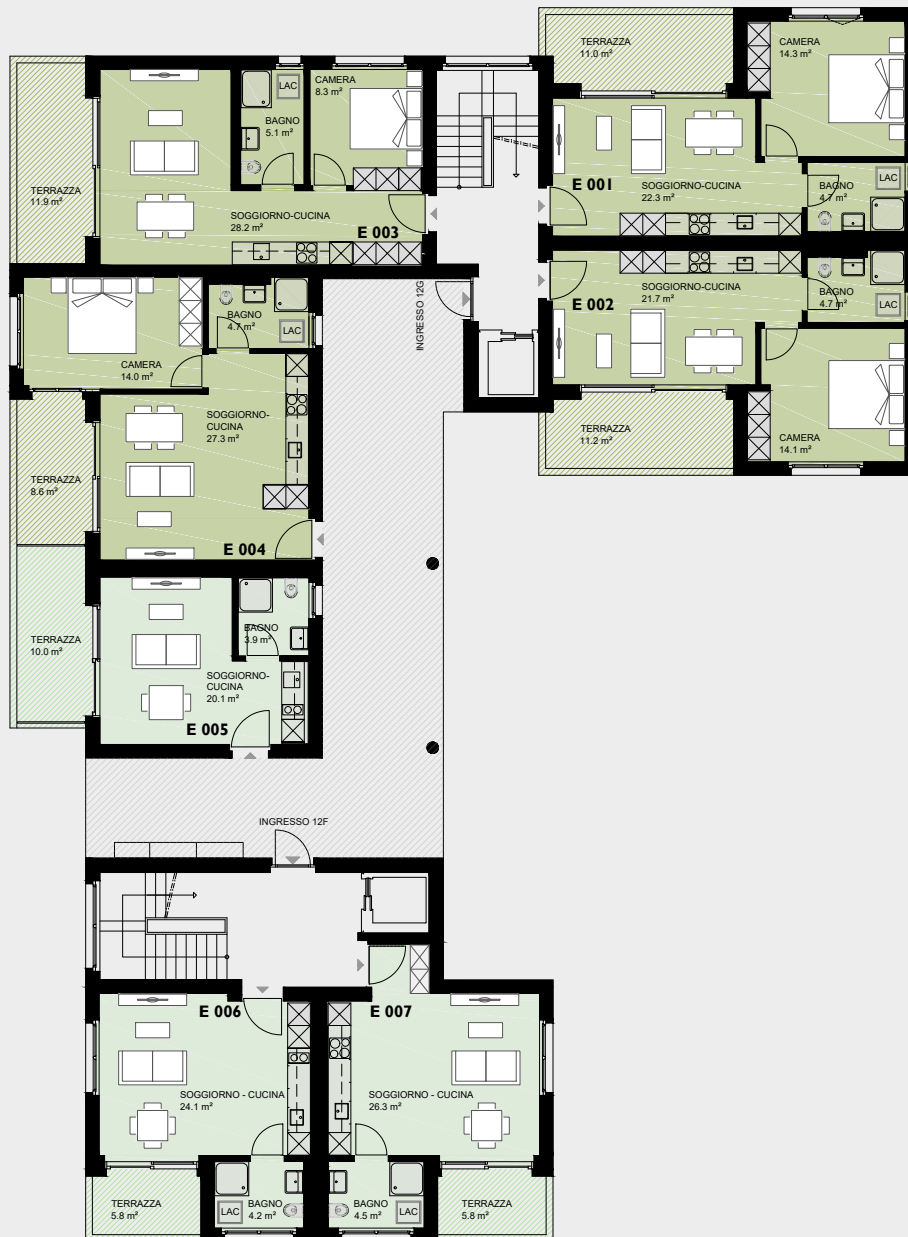

# BLOCCO E

## Piano Terreno - Appartamenti

Lambertini, Ernst & Partners  
Gestioni Immobiliari S.A.

via S. Balestra 18  
6901 Lugano

T 091 910 40 30  
@ immo@lepartners.com

www.fior-di-loto.ch

Scala 1:200 0 1 5 m

### appartamento 1.5 - locali

appartamento nr.	E005	E006	E007
superficie abitabile m <sup>2</sup>	24.0	28.3	30.8
terrazzo m <sup>2</sup>	10.0	5.8	5.8

### appartamento 2.5 - locali

appartamento nr.	E001	E002	E003	E004
superficie abitabile m <sup>2</sup>	41.3	40.5	41.6	46.0
terrazzo m <sup>2</sup>	11.0	11.2	11.9	8.6