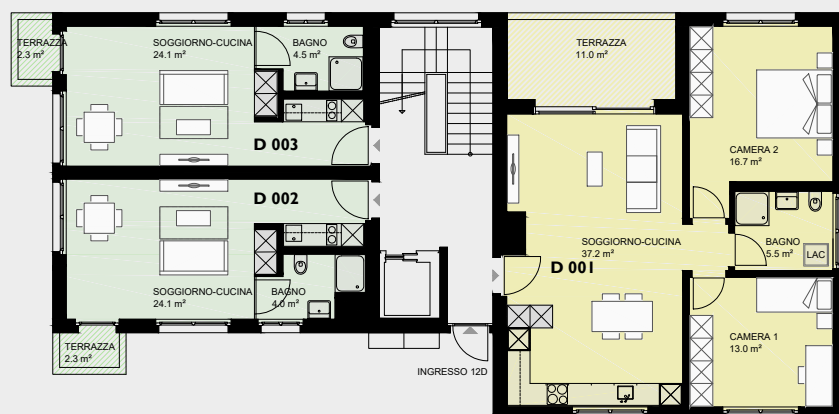

appartamento nr.	D002	D003
superficie abitabile m ²	28.1	28.6
terrazzo m ²	2.3	2.3

appartamento 3.5 - locali

appartamento nr.	D001
superficie abitabile m ²	72.4
terrazzo m ²	11.0

legenda

-  Armadi non forniti
-  Armadi fissi

Scala 1:200 0 1 5 m