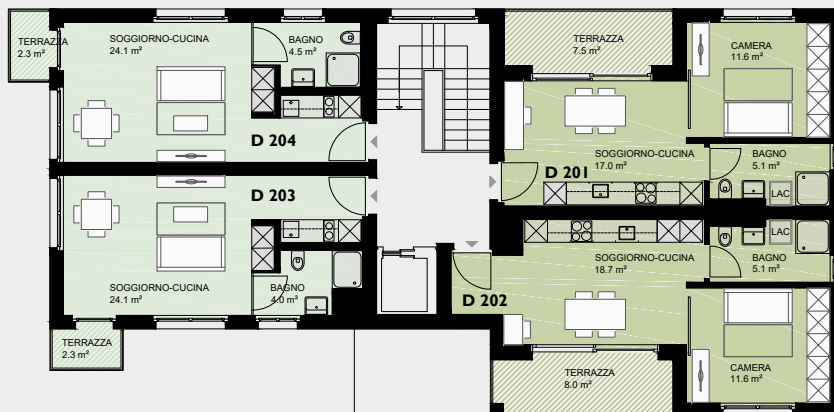

appartamento nr.	D203	D204
superficie abitabile m ²	28.1	28.6
terrazzo m ²	2.3	2.3

appartamento 2.5 - locali

appartamento nr.	D201	D202
superficie abitabile m ²	33.7	35.4
terrazzo m ²	7.5	8.0

legenda

 Armadi non forniti

 Armadi fissi

Scala 1:200 0 1 5 m