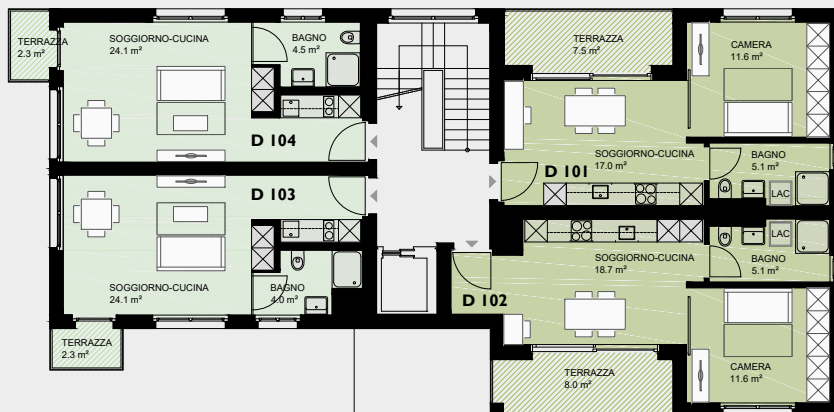

Blocco D

Piano Primo - Appartamenti

Lambertini, Ernst & Partners
Gestioni Immobiliari S.A.

via S. Balestra 18
6901 Lugano

T 091 910 40 30
@ immo@lepartners.com

www.fior-di-loto.ch

appartamento 1.5 - locali

appartamento nr.	D103	D104
superficie abitabile m²	28.1	28.6
terrazzo m²	2.3	2.3

appartamento 2.5 - locali

appartamento nr.	D101	D102
superficie abitabile m²	33.7	35.4
terrazzo m²	7.5	8.0

legenda

- Armadi non forniti
- Armadi fissi

Scala 1:200 0 1 5 m