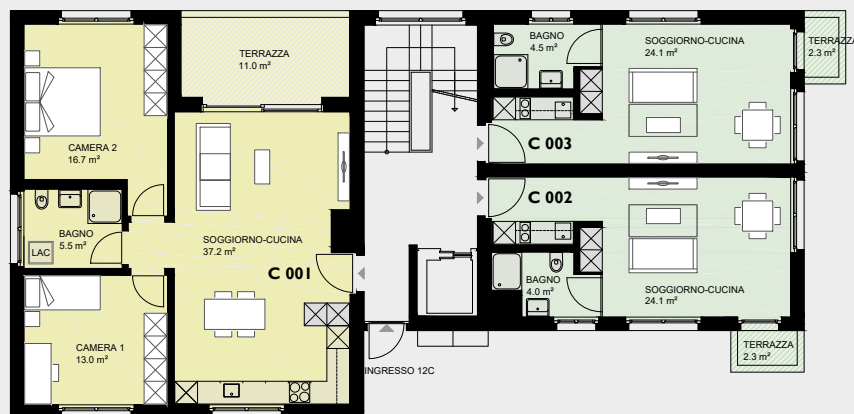

appartamento nr.	C002	C003
superficie abitabile m ²	28.1	28.6
terrazzo m ²	2.3	2.3

appartamento 3.5 - locali

appartamento nr.	C001
superficie abitabile m ²	72.4
terrazzo m ²	11.0

legenda

- Armadi non forniti
- Armadi fissi

Scala 1:200 0 1 1 m 5 m