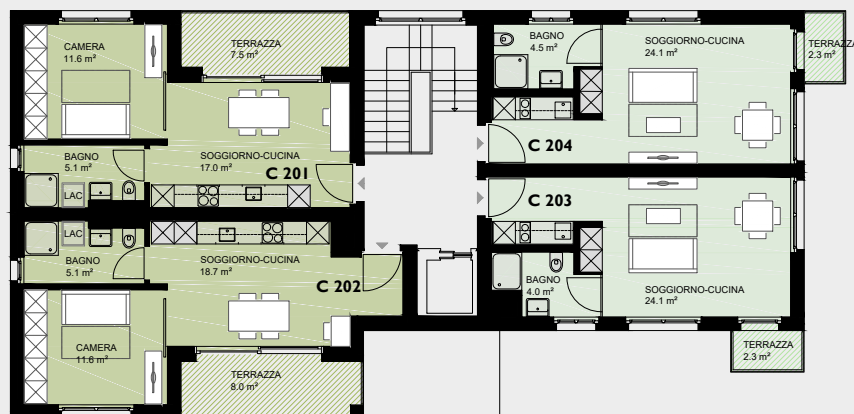

appartamento nr.	C203	C204
superficie abitabile m ²	28.1	28.6
terrazzo m ²	2.3	2.3

appartamento 2.5 - locali

appartamento nr.	C201	C202
superficie abitabile m ²	33.7	35.4
terrazzo m ²	7.5	8.0

legenda

-  Armadi non forniti
-  Armadi fissi

Scala 1:200 0 1 5 m