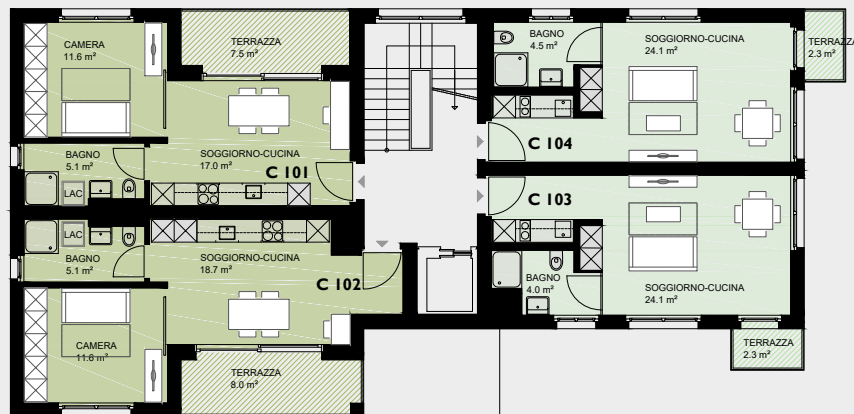

Blocco C

Piano Primo - Appartamenti

Lambertini, Ernst & Partners
Gestioni Immobiliari S.A.

via S. Balestra 18
6901 Lugano

T 091 910 40 30
@ immo@lepartners.com

www.fior-di-loto.ch

appartamento 1.5 - locali

appartamento nr.	C103	C104
superficie abitabile m²	28.1	28.6
terrazzo m²	2.3	2.3

appartamento 2.5 - locali

appartamento nr.	C101	C102
superficie abitabile m²	33.7	35.4
terrazzo m²	7.5	8.0

legenda

Armadi non forniti

Armadi fissi

Scala 1:200 0 1 5 m