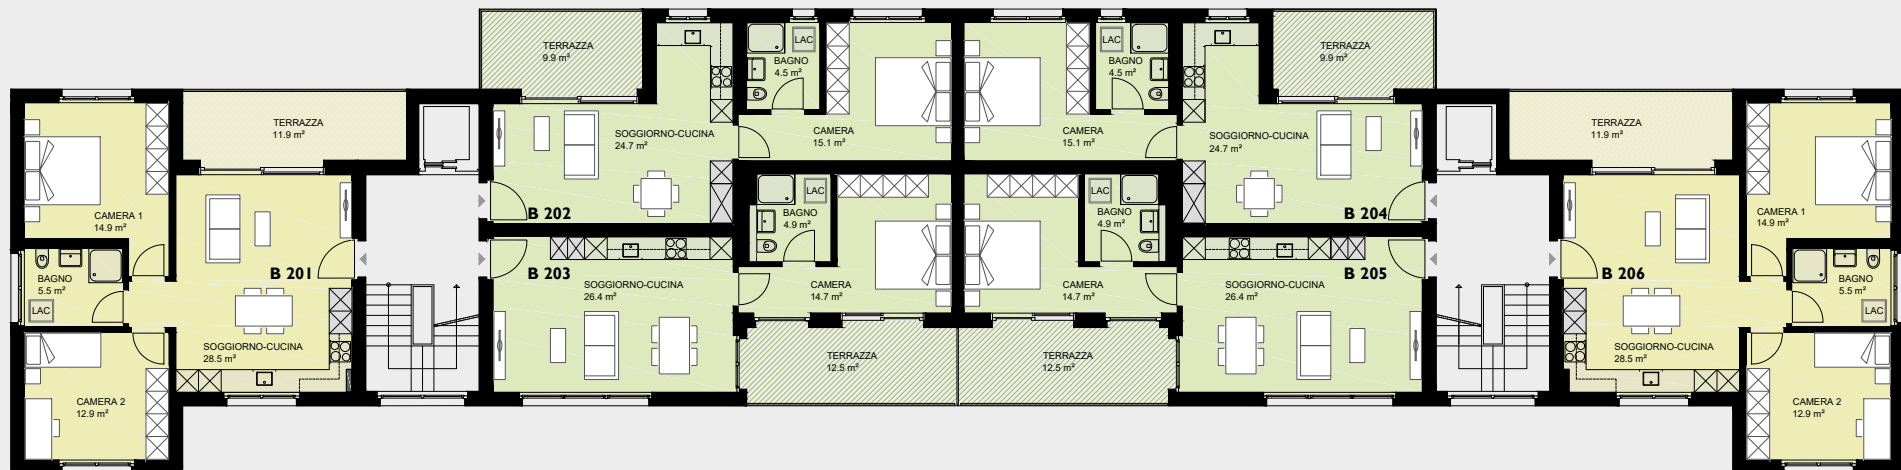

Blocco B

Piano Secondo - Appartamenti

Lambertini, Ernst & Partners
Gestioni Immobiliari S.A.

via S. Balestra 18
6901 Lugano

T 091 910 40 30
@ immo@lepartners.com

www.fior-di-loto.ch

appartamento 2.5 - locali

appartamento nr.	B202	B203	B204	B205
superficie abitabile m ²	44.3	46.0	44.3	46.0
terrazzo m ²	9.9	12.5	9.9	12.5

appartamento 3.5 - locali

appartamento nr.	B201	B206
superficie abitabile m ²	61.8	61.8
terrazzo m ²	11.9	11.9

legenda

-  Armadi non forniti
-  Armadi fissi

Scala 1:200 0 1 1 m 5 m