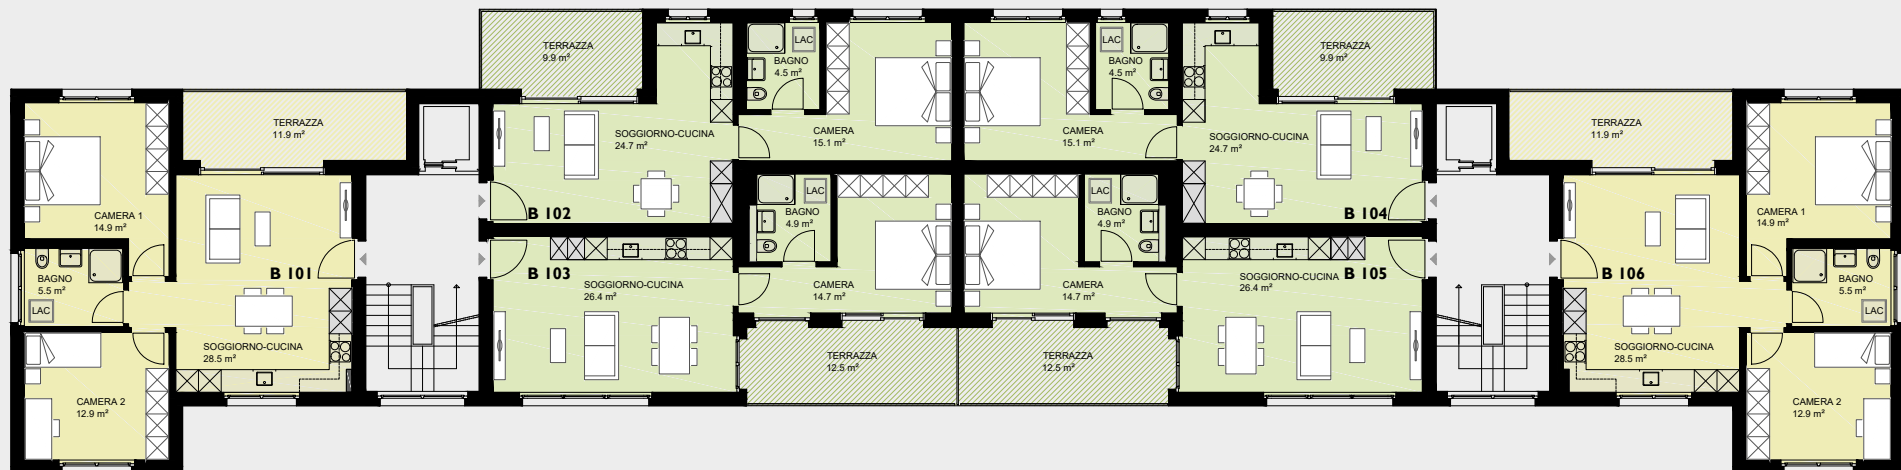

### appartamento 2.5 - locali

appartamento nr.	B102	B103	B104	B105
superficie abitabile m <sup>2</sup>	44.3	46.0	44.3	46.0
terrazzo m <sup>2</sup>	9.9	12.5	9.9	12.5

### appartamento 3.5 - locali

appartamento nr.	B101	B106
superficie abitabile m <sup>2</sup>	61.8	61.8
terrazzo m <sup>2</sup>	11.9	11.9

### legenda

-  Armadi non forniti
-  Armadi fissi

Scala 1:200 0 1 1 m 5 m