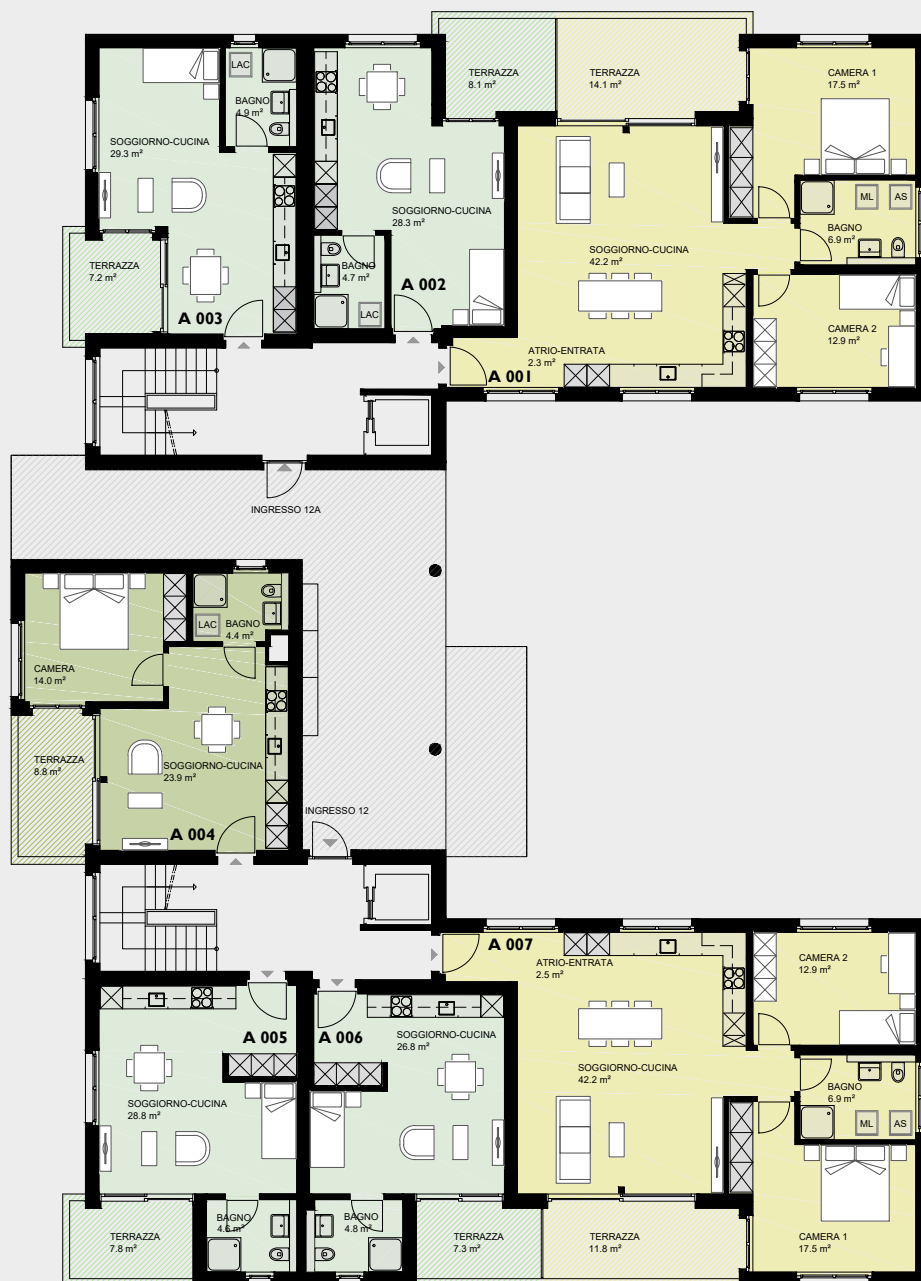

BLOCCO A

Piano Terreno - Appartamenti

Lambertini, Ernst & Partners
Gestioni Immobiliari S.A.

via S. Balestra 18
6901 Lugano

T 091 910 40 30
@ immo@lepartners.com

www.fior-di-loto.ch

appartamento 1.5 - locali

appartamento nr.	A002	A003	A005	A006
superficie abitabile m ²	33.0	34.2	33.4	31.6
terrazzo m ²	8.1	7.2	7.8	7.3

appartamento 2.5 - locali

appartamento nr.	A004
superficie abitabile m ²	42.3
terrazzo m ²	8.8

appartamento 3.5 - locali

appartamento nr.	A001	A007
superficie abitabile m ²	81.8	82.0
terrazzo m ²	14.1	11.8

legenda

Armadi non forniti

Armadi fissi

Scala 1:200 0 1 5 m