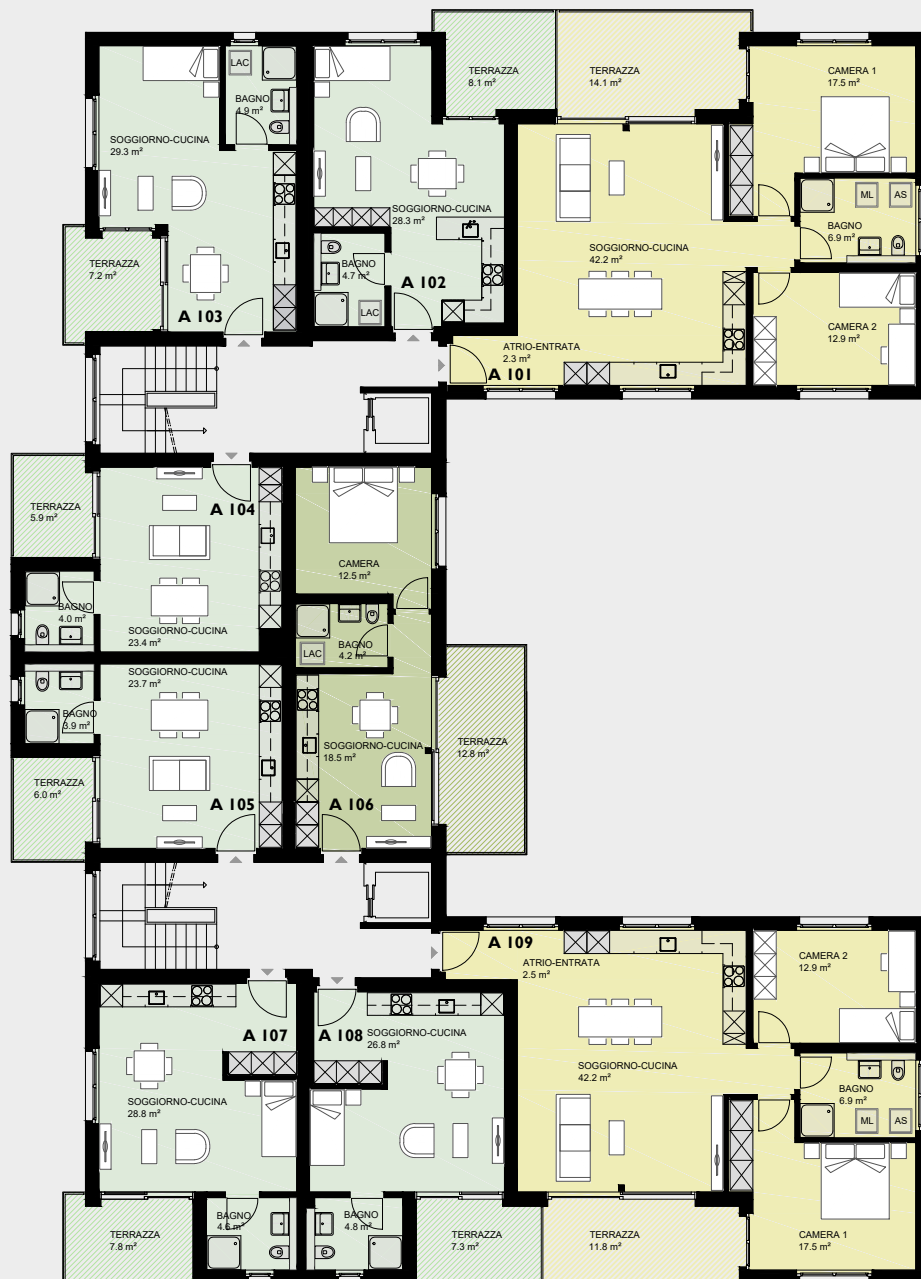

BLOCCO A

Piano Primo - Appartamenti

Lambertini, Ernst & Partners
Gestioni Immobiliari S.A.

via S. Balestra 18
6901 Lugano

T 091 910 40 30
@ immo@lepartners.com

www.fior-di-loto.ch

Scala 1:200 0 1 5 m

appartamento 1.5 - locali

appartamento nr.	A102	A103	A104	A105
superficie abitabile m ²	33.0	34.2	27.4	27.6
terrazzo m ²	8.1	7.2	5.9	6.0

appartamento nr.	A107	A108
superficie abitabile m ²	33.4	31.6
terrazzo m ²	7.8	7.3

appartamento 2.5 - locali

appartamento nr.	A106
superficie abitabile m ²	35.2
terrazzo m ²	12.8

appartamento 3.5 - locali

appartamento nr.	A101	A109
superficie abitabile m ²	81.8	82.0
terrazzo m ²	14.1	11.8

legenda

- Armadi non forniti
- Armadi fissi